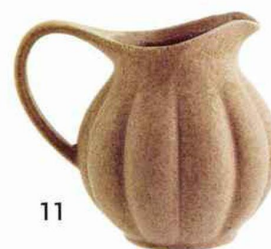

ISÈRE SHOPPING

Touche exotique

1 - Plateau sculpté dans du bois ancien. 41 cm. 54,90 €. Affari of Sweden. **Rue de la Déco.**

2 - Vase pichet en terre cuite beige. Plusieurs tailles disponibles. À partir de 24,90 €. Affari of Sweden. **Rue de la Déco.**

3 - Vase en terre cuite Galisée. 20 x 20 cm. 26,75 €. **Côté table.**

4 - Bougeoir en grès. H. 30 cm. 22 €. **Madam Stoltz.**

5 - Vase en terre cuite. 15 x 25,5 cm. 47 €. **Madam Stoltz.**

6 - Vase en faïence brune. 20 x 29 cm. 49,95 €. **Côté Table.**

7 - Bol en grès disponible en deux tailles: Ø 16 cm et Ø 21 cm. À partir de 19,90 €. **Bloomingville.**

8 - Cuillère en acacia. 7,50 €. **Bloomingville.**

9 - Panier en rotin en forme de bol. 37,90 €. **Bloomingville.**