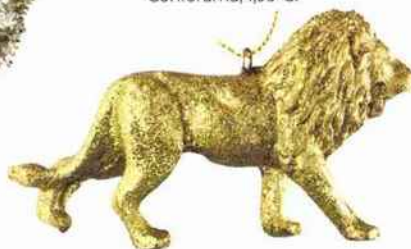

VOIR CARNET D'ADRESSES P. 114